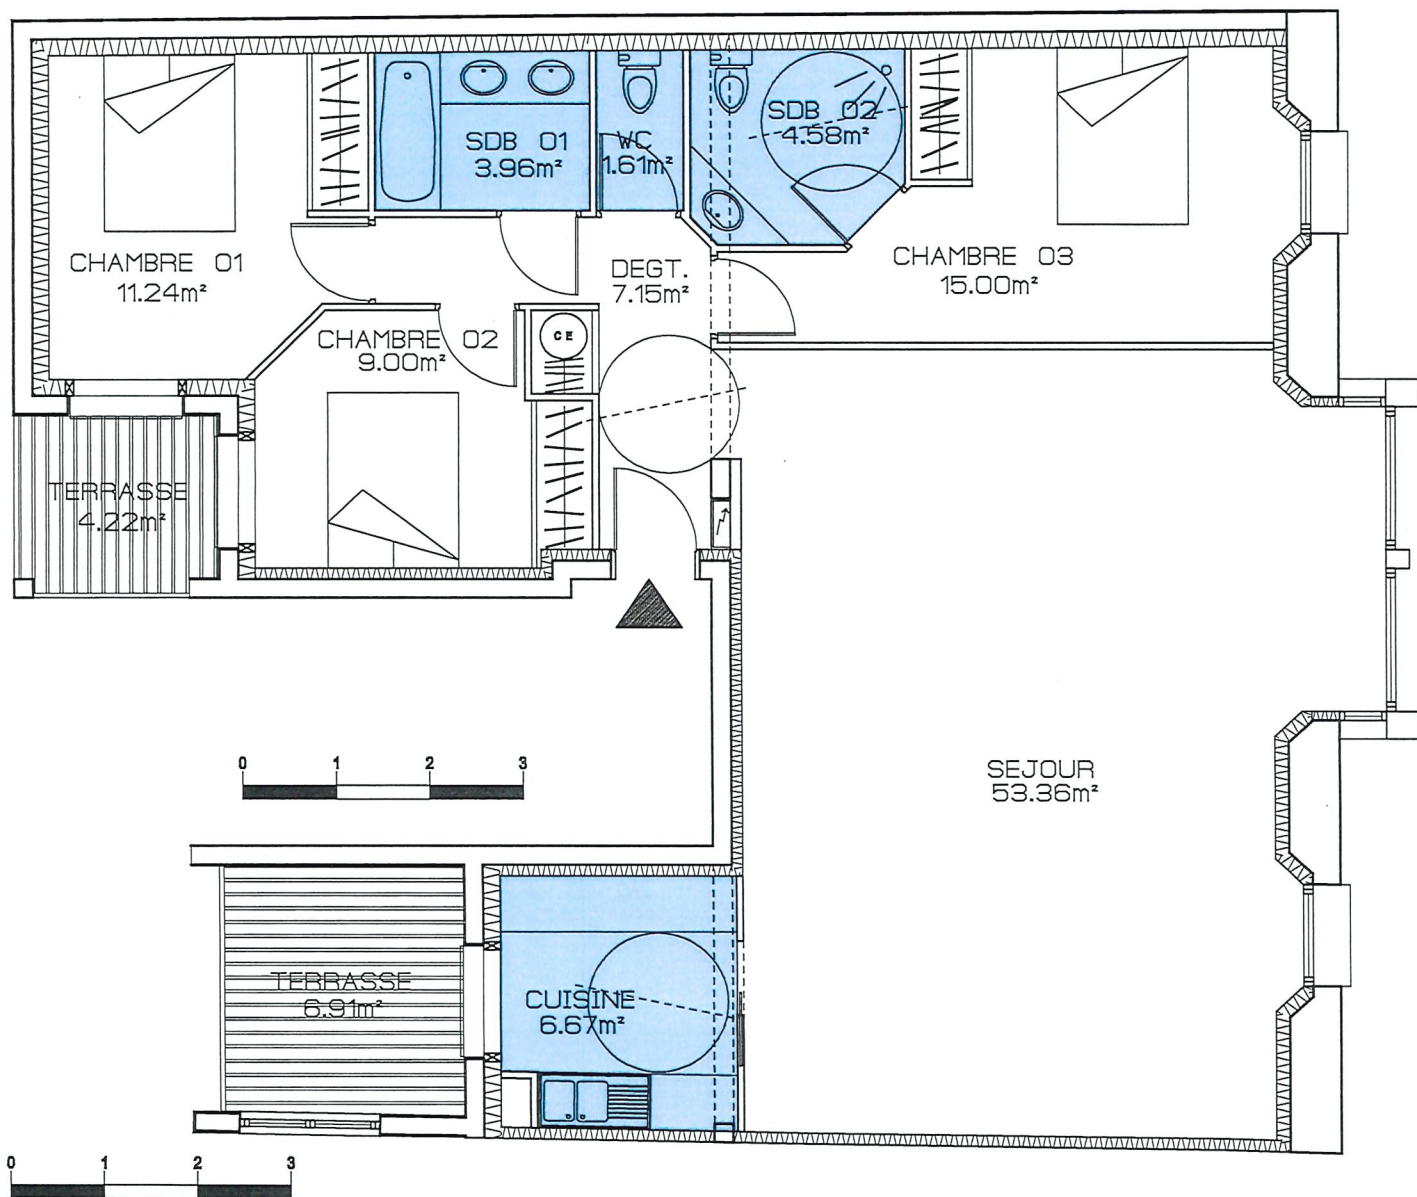

RESIDENCE EMRODENN

RUE DU DUC D'AIGUILLON / RUE DUGUAY-TROUIN

LOT n°: A02
 TYPE: T4
 NIVEAU: 02
 SURFACE: 112.57m²

TERRASSE: 11.13m²

BALCON: 0.00m²

RESIDENCE EMRODENN
 RUE DU DUC D'AIGUILLON / RUE DUGUAY-TROUIN
 22380 SAINT-CAST-LE-GUILDO