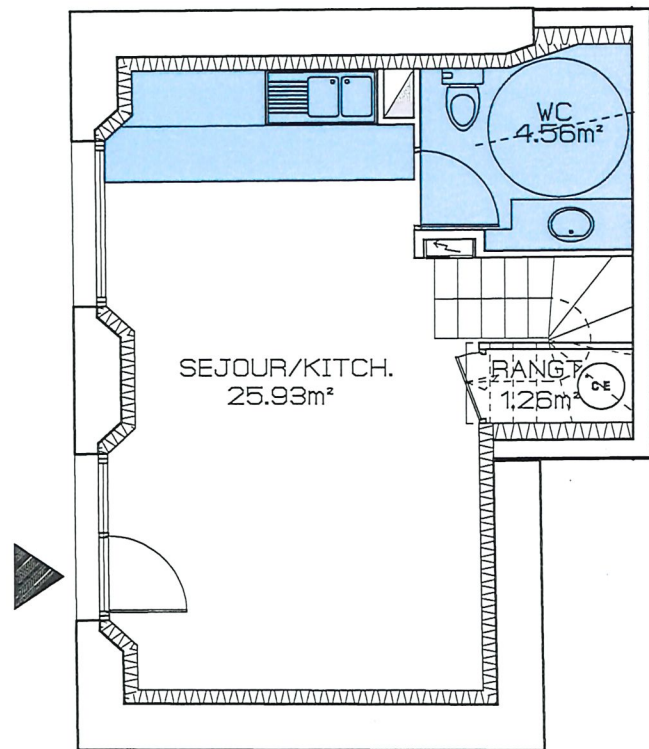

# RESIDENCE EMRODENN

RUE DU DUC D'AIGUILLON / RUE DUGUAY-THOUIN

NIVEAU BAS

NIVEAU HAUT

LOT n°:	A05
TYPE:	T3
NIVEAU:	RDC
SURFACE:	63.55m <sup>2</sup>
JARDIN:	15.00m <sup>2</sup>
TERRASSE:	0.00m <sup>2</sup>
BALCON:	0.00m <sup>2</sup>