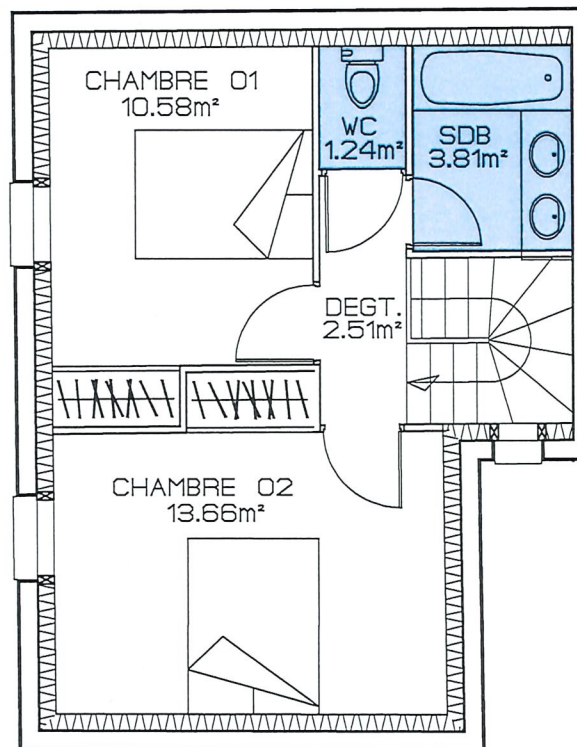

# RESIDENCE EMRODENN

RUE DU DUC D'AIGUILLON / RUE DUGUAY-THOUIN

NIVEAU BAS

NIVEAU HAUT

LOT n°:	A05
TYPE:	T3
NIVEAU:	RDC
SURFACE:	63.55m <sup>2</sup>
JARDIN:	15.00m <sup>2</sup>
TERRASSE:	0.00m <sup>2</sup>
BALCON:	0.00m <sup>2</sup>