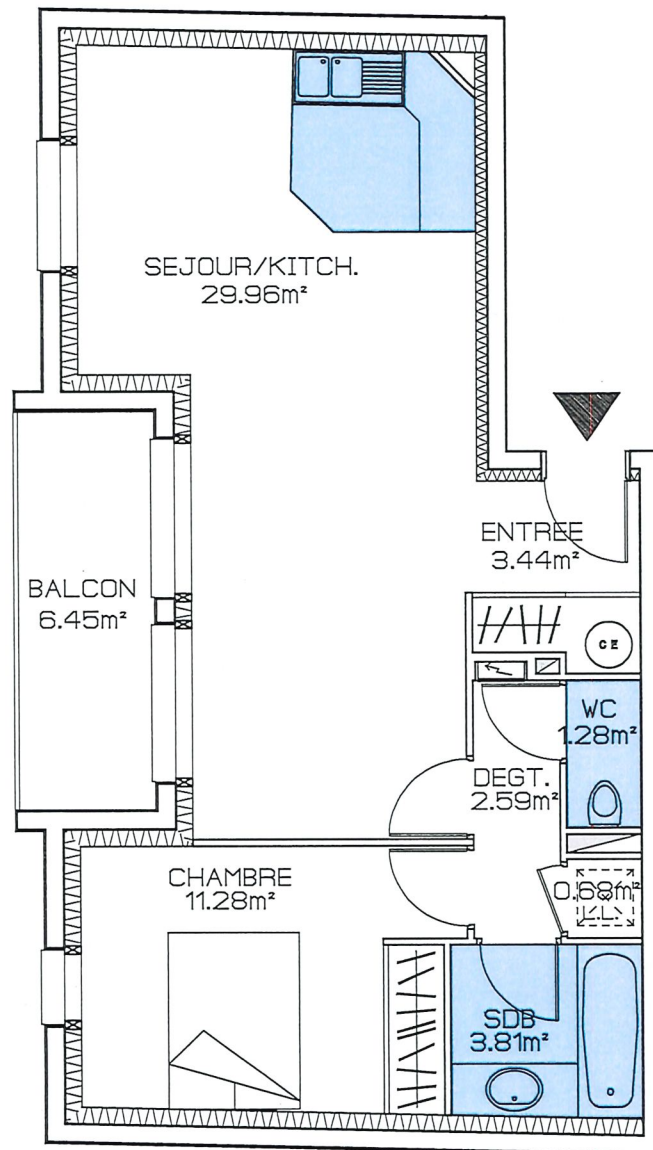

# RESIDENCE EMRODENN

RUE DU DUC D'AIGUILLON / RUE DUQUAY-TROUIN

LOT n°: B04  
TYPE: T2  
NIVEAU: 02  
SURFACE: 53.04m<sup>2</sup>

TERRASSE: 0.00m<sup>2</sup>

BALCON: 6.45m<sup>2</sup>

RESIDENCE EMRODENN  
RUE DU DUC D'AIGUILLON / RUE DUQUAY-TROUIN  
22380 SAINT-CAST-LE-GUILDO